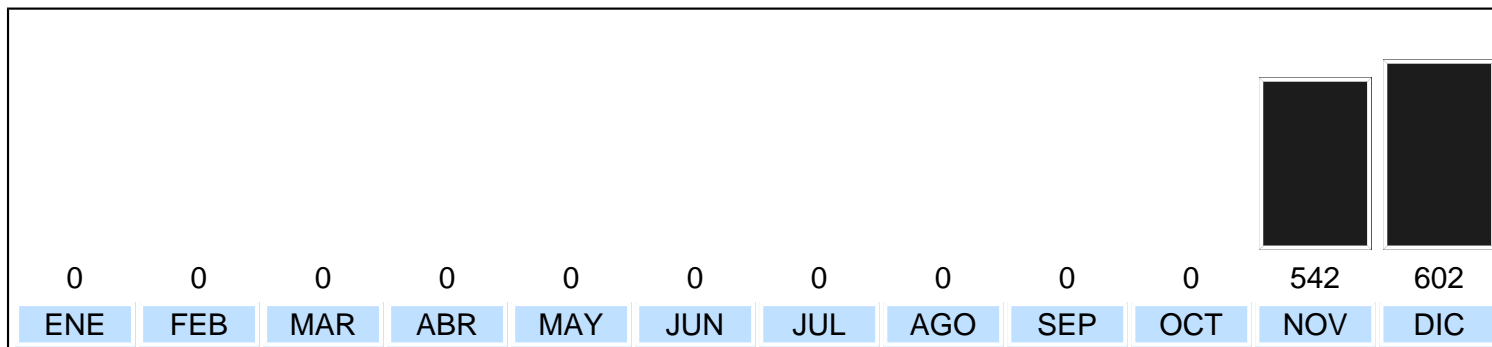

DIRECCIÓN DE RESOLUCIÓN ALTERNA DE CONFLICTOS
- MEDIACIÓN PENAL POR MESES -
ESTADÍSTICAS DEL AÑO 2012

TOTAL: 1144 (AC + N/AC)

TOTAL: 1692 (AC + N/AC + INA)

PRIMERA GRAFICA: El total de los casos mediados en el año son **1144** los que corresponden a los Acuerdos (AC) + los No Acuerdos (N/AC). No cuentan inasistencias.

SEGUNDA GRAFICA: El total de los casos reportados por los mediadores. Corresponden a los Acuerdos (AC) + No Acuerdos (N/AC) + Inasistencia de una o ambas partes (INA).