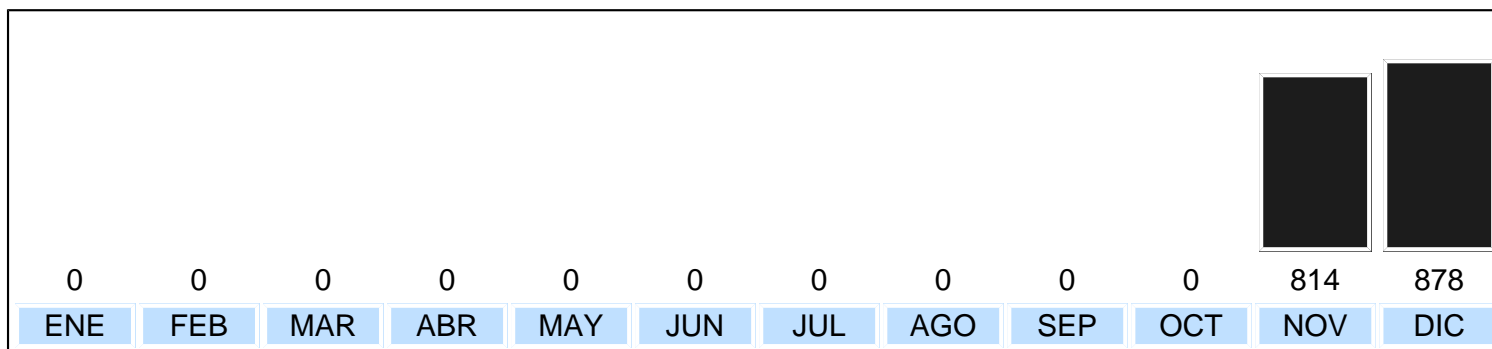

DIRECCIÓN DE RESOLUCIÓN ALTERNA DE CONFLICTOS
- MEDIACIÓN PENAL POR MESES -
ESTADÍSTICAS DEL AÑO 2012

TOTAL: 1144 (AC + N/AC)

TOTAL: 1692 (AC + N/AC + INA)

PRIMERA GRAFICA: El total de los casos mediados en el año son **1144** los que corresponden a los Acuerdos (AC) + los No Acuerdos (N/AC). No cuentan inasistencias.

SEGUNDA GRAFICA: El total de los casos reportados por los mediadores. Corresponden a los Acuerdos (AC) + No Acuerdos (N/AC) + Inasistencia de una o ambas partes (INA).